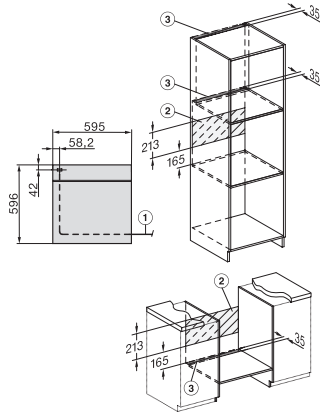

H 7860 BP

Ugn

i en perfekt kombinerbar design med stektermometer och BrilliantLight.

H226x-1B/BP/E/EP//IP, H2760B/BP, H28x0B/BP, H7x6xB/BP/BPX installation drawings

H2760B/BP, H28x0B/BP, H7x6xB/BP/BPX, DGC7351, DGC7151, installation drawings